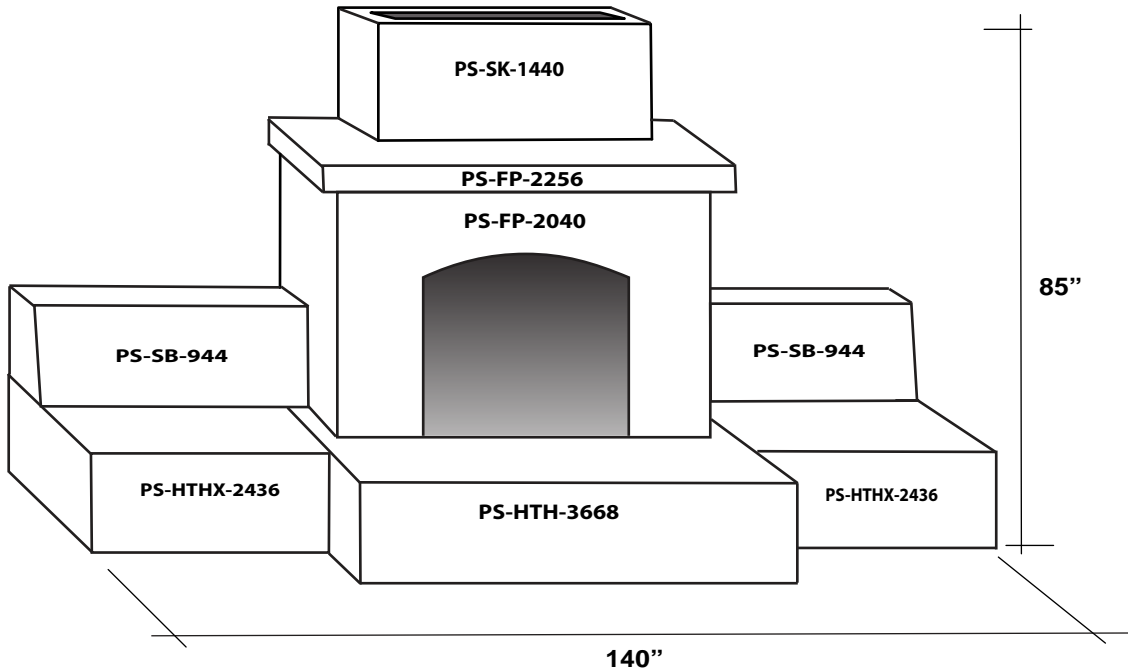

TORREY PINES

SALINAS

KIT INCLUDES:
MACHINE BOLTS, WASHERS AND NUTS
GAS VALVE

OPTIONS:
REFRACTORY PANELS (SIDES)
FIRE BRICK (QTY 20 FOR BOTTOM)
PRECAST TRIM

GAS BURNING FIREPLACE COMBINATIONS

PISMO

EL MORRO

GAS BURNING FIREPLACE COMBINATIONS

COMBINATIONS

PS-O-SALINA	36"W X 91"H X 60"L	
PS-O-TORREY PINES	36"W X 77"H X 68"L	
PS-O-LUNADA	36"W X 85"H X 116"L	
PS-O-SONOMA	36"W X 91"H X 116"L	
PS-O-EL MORRO	36"W X 88"H X 140"L	
PS-O-PISMO	36"W X 78"H X 140"L	