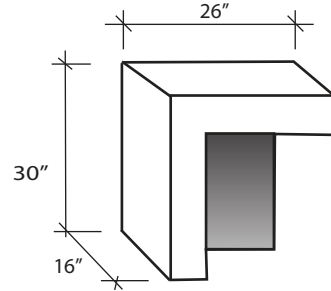

LOG NICHE

**PS-LN-1626-LT
PS-LN-1626-RT**