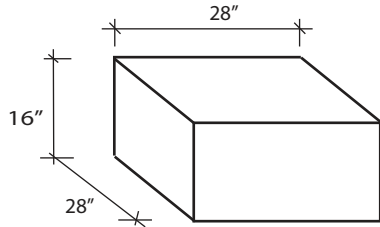

PS-HTHX-2828