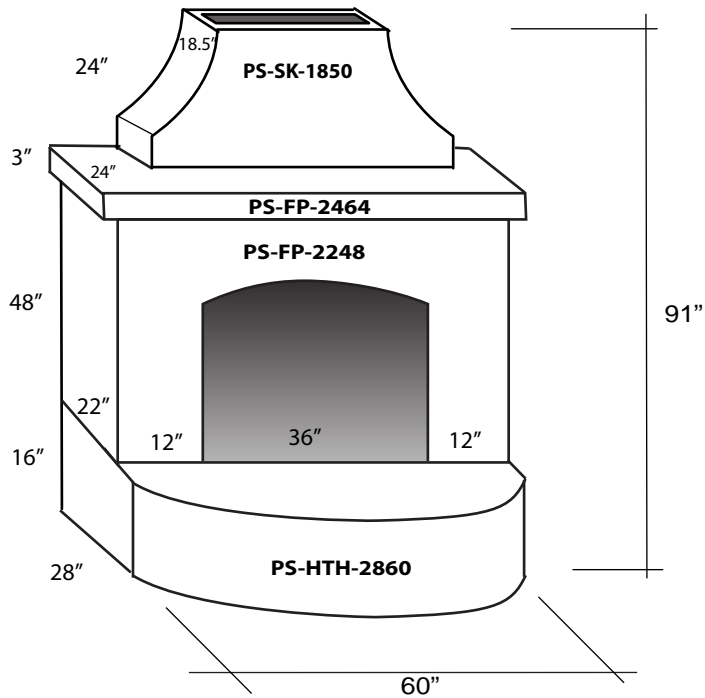

TORREY PINES

SALINAS

KIT INCLUDES:
MACHINE BOLTS, WASHERS AND NUTS
GAS VALVE

OPTIONS:
REFRACTORY PANELS (SIDES)
FIRE BRICK (QTY 20 FOR BOTTOM)
PRECAST TRIM

GAS BURNING FIREPLACE COMBINATIONS

PISMO

EL MORRO

GAS BURNING FIREPLACE COMBINATIONS

COMBINATIONS

PS-O-SALINA	36"W X 91"H X 60"L	
PS-O-TORREY PINES	36"W X 77"H X 68"L	
PS-O-LUNADA	36"W X 85"H X 116"L	
PS-O-SONOMA	36"W X 91"H X 116"L	
PS-O-EL MORRO	36"W X 88"H X 140"L	
PS-O-PISMO	36"W X 78"H X 140"L	