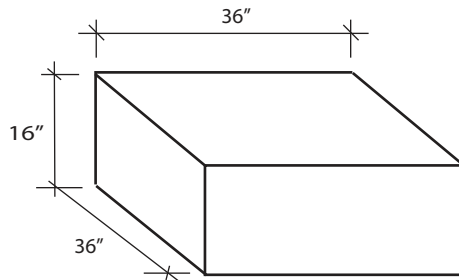

PS-HTHX-3636