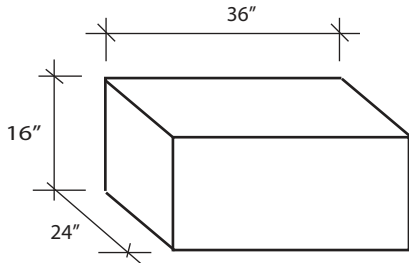

PS-HTHX-2436