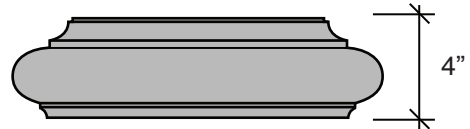

WALL CAP PROFILES

WC-102
PALISADES

WC-200
PACIFIC

WC-221
SANTA CRUZ

WC-231
LAGUNA

WC-424
BIG SUR

WC-720
GAVIOTA

WC-800
CARMEL

WC-900
MONTEREY

WC-910
EL CAJON

WC-911**
CHULA VISTA

WC-950
LA JOLLA

WC-980
CARDIFF

WC-3526**
LA COSTA

**Available in limited sizes
-1/4" tolerance to be expected