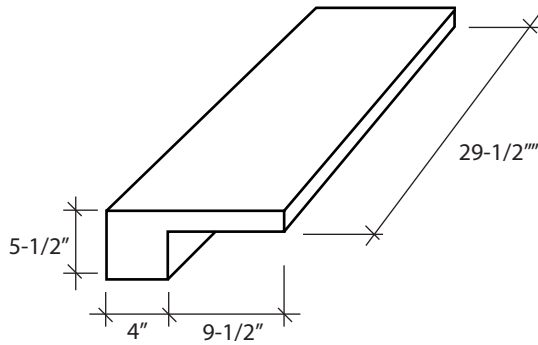

## BBQ BAR & SPLASH

PS-BBQ-2414-BS  
**STRAIGHT**

PS-BBQ-1515-OC  
**OUTSIDE CORNER**

PS-BBQ-3014-BS  
**STRAIGHT**

PS-BBQ-3014-RC  
**BAR CAP**

1/4" +/- TOLERANCE

2-22-17