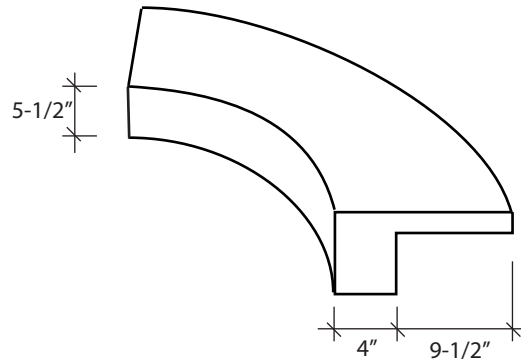

## BBQ BAR & SPLASH

PS-BBQ-2414-BS  
**STRAIGHT**

PS-BBQ-1515-OC  
**OUTSIDE CORNER**

PS-BBQ-3014-BS  
**STRAIGHT**

PS-BBQ-3014-RC  
**BAR CAP**

1/4" +/- TOLERANCE

2-22-17