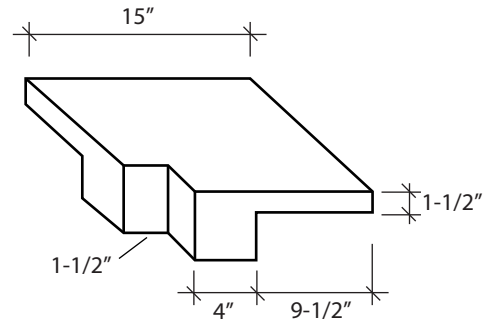

## BBQ BAR & SPLASH

PS-BBQ-2414-BS  
**STRAIGHT**

PS-BBQ-1515-OC  
**OUTSIDE CORNER**

PS-BBQ-3014-BS  
**STRAIGHT**

PS-BBQ-3014-RC  
**BAR CAP**

1/4" +/- TOLERANCE

2-22-17