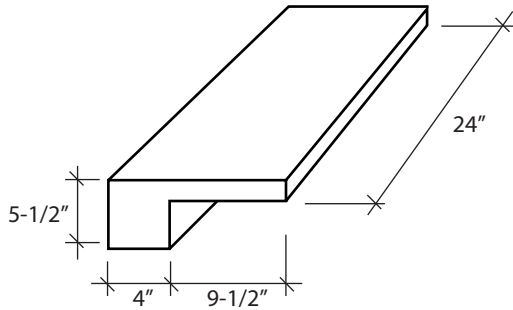

## BBQ BAR & SPLASH

PS-BBQ-2414-BS  
**STRAIGHT**

PS-BBQ-1515-OC  
**OUTSIDE CORNER**

PS-BBQ-3014-BS  
**STRAIGHT**

PS-BBQ-3014-RC  
**BAR CAP**

1/4" +/- TOLERANCE

2-22-17