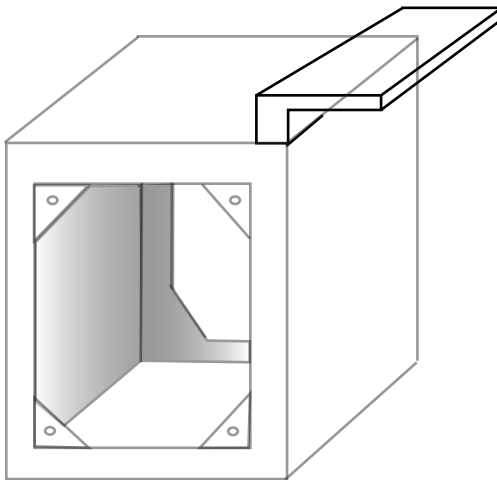

## BBQ BAR & SPLASH

PS-BBQ-2414-BS  
**STRAIGHT**

PS-BBQ-1515-OC  
**OUTSIDE CORNER**

PS-BBQ-3014-BS  
**STRAIGHT**

PS-BBQ-3014-RC  
**BAR CAP**

1/4" +/- TOLERANCE

2-22-17